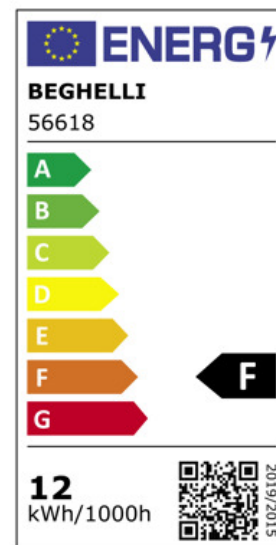

Strip EcoLED RGBW

STRIP LED RGB-W IP65

StripLED RGBW 24V

Codice ordine 56618

EAN 8002219744234

Specifiche tecniche

Potenza assorbita	11,52 W
Tipo di tensione di alimentazione	DC
Temperatura ambiente (min)	-20 °C
Temperatura ambiente (max)	45 °C
CCT tonalità luce	2913 K
Numero LED	72
Numero LED/metro	72,00
Rischio fotobiologico	RG0
Watt/metro	11,52 W/m
Angolo fascio luminoso	120 °
Stabilità colore	SDCM6
Consumo (1000h)	12 KWh
CRI Resa cromatica	>80
Dimmerabile	Si
Efficienza	105 lm/W
Classe di efficienza energetica sorgente luminosa	F
Codice Eprel	675658
Fattore di potenza	1
Vita	35000 h
Flusso sorgente luminosa	1260 lm
Flusso per metro	1260 lm/m
Flusso luminoso L70B50	15000 h
Tensione alimentazione (DC)	24 Vdc

Specifiche meccaniche

Altezza	4 mm
Lunghezza	5000 mm
Larghezza	14 mm
Lunghezza di taglio Strip	167 mm
Grado di protezione IP	IP65

Certificati e normative

UK SI 2021 No. 1095, EN IEC 55015:2019 + A11:2020, EN IEC 61000-3-2 :2019, EN 61547:2009, EN 62471:2008, EN 60598-2-20:2015 + AC:2017-01, EN IEC 60598-1:2021, EN IEC 63000:2018, EN 62493:2010, EN 61000-3-3:2013

Accessori