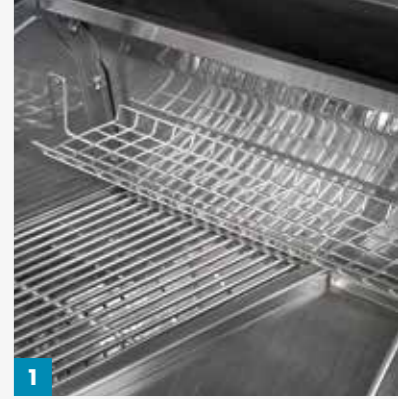

Texas 3

Griglia + Piastra
Acciaio Inox

Barbecue in acciaio Inox, tre bruciatori in acciaio (9,6 kW), fornello laterale, armadietto, ruote. Completo di griglia e piastra Inox.

Codice
5613001

Griglia
cm 60x50
Coperti
8/10
Potenza
9,6+3,15 kW
Peso
kg 54

Imballo
cm 79,5x59 h 53
cm 79,5x46,5x h 19,5

Accessori consigliati

- > 4008055 Spiedo elettrico - cm 100
- > 4012055 Spatola multifunzione Inox
- > 4013025 Kit griglia e roccia lavica

- > 4013026 Griglia cottura
- > 4012070 Forchettone Inox
- > 4012057 Guanto per Barbecue/Forno
- > 4010019 Grembiule