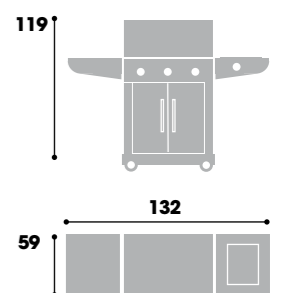

Texas 3

Griglia + Piastra
Acciaio Inox

Barbecue in acciaio Inox, tre bruciatori in acciaio (9,6 kW), fornello laterale, armadietto, ruote. Completo di griglia e piastra Inox.

Codice
5613001

Griglia
cm 60x50
Coperti
8/10
Potenza
9,6+3,15 kW
Peso
kg 54

Imballo
cm 79,5x59 h 53
cm 79,5x46,5x h 19,5

Accessori consigliati

- > 4008055 Spiedo elettrico - cm 100
- > 4012055 Spatola multifunzione Inox
- > 4013025 Kit griglia e roccia lavica

- > 4013026 Griglia cottura
- > 4012070 Forchettone Inox
- > 4012057 Guanto per Barbecue/Forno
- > 4010019 Grembiule