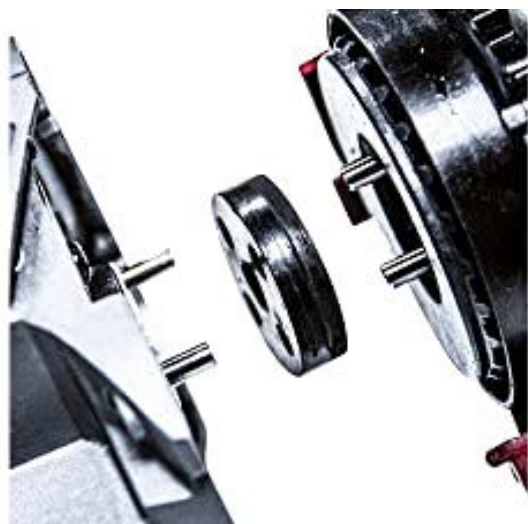

Maneggevolezza e confort

Scatola della trasmissione molto robusta in alluminio, disaccoppiamento di motore e trasmissione per un funzionamento regolare a basse vibrazioni.