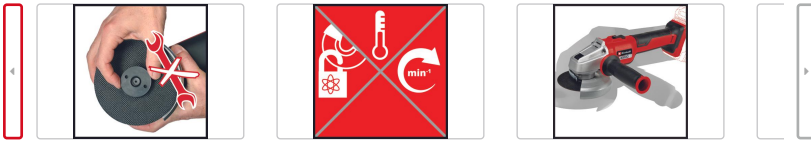

Smerigliatrici angolari a batteria

AXXIO 18/125 Q

No articolo: 4431151 EAN: 4006825650525

- Componente della famiglia Power X-Change, necessaria 1 batteria da 18V
- Motore senza spazzole - più potenza e maggiore autonomia di lavoro
- PurePOWER Brushless – motore garantito 10 anni dopo la registrazione
- Sostituzione del disco veloce e senza necessità di attrezzi grazie al bullone Quick fix nut
- Soft start e protezione di sicurezza contro l'avvio accidentale per la massima sicurezza
- Protezione contro i sovraccarichi per una lunga durata
- Silenziosa grazie al disaccoppiamento di motore e trasmissione
- Protezione del disco a regolazione rapida per lavorare con flessibilità
- Scatola della trasmissione in resistente alluminio
- Struttura snella con impugnatura ergonomica antiscivolo
- Versatile impugnatura supplementare montabile in 2 posizioni
- Consiglio per risultati ottimali: Batteria da 2,5 Ah o superiore
- Disco da taglio non incluso
- Disco da taglio non incluso