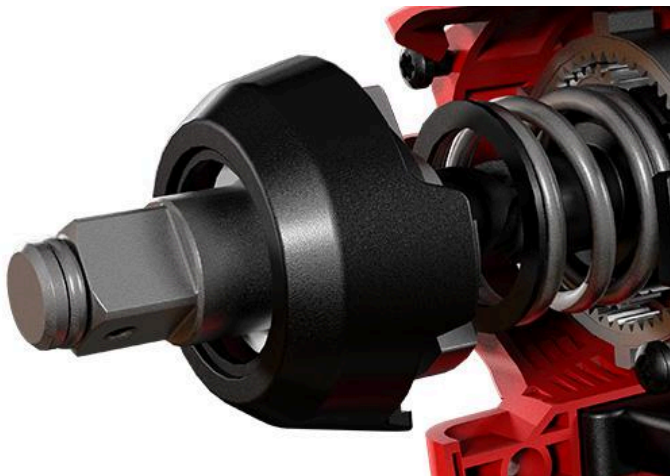

Attacco robusto e accessori inclusi

L'avvitatore ad impulsi a batterie dispone di robusto attacco quadro da 1/2 pollice per il fissaggio sicuro dei dadi e si consegna con un adattatore per bitste . La funzione Quick-Stop permette di sostituire velocemente gli attrezzi.