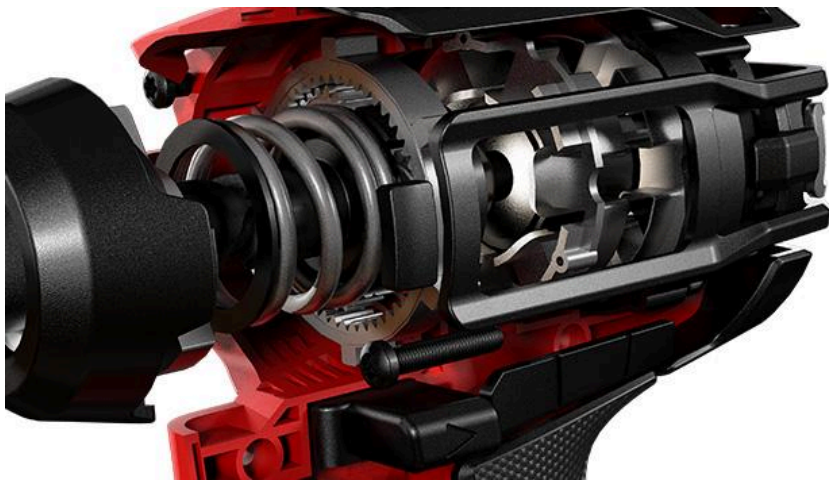

### **Elevata potenza in ciascuna situazione**

La robusta struttura in metallo garantisce elevate prestazioni e uno speciale meccanismo di percussione protegge il polso dalle forze di torsione. La rotazione in senso orario e antiorario consente di avvitare e svitare viti lunghe. Migliore visione della zona di lavoro grazie alla luce incorporata.