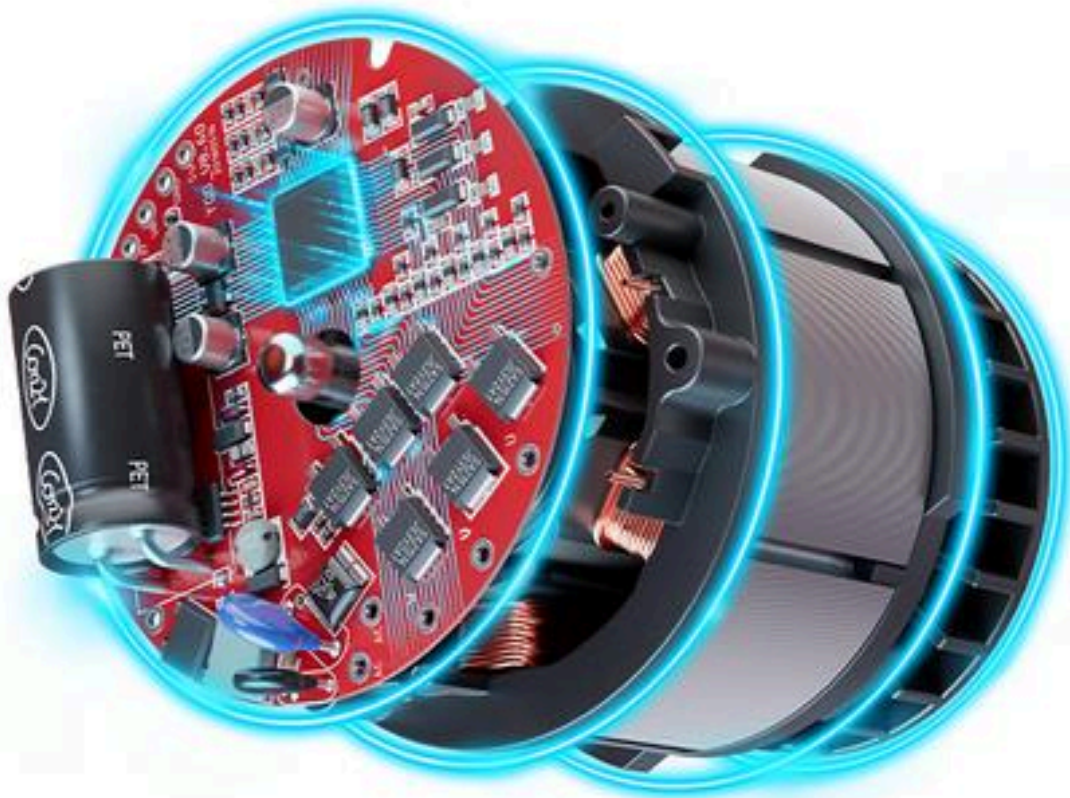

Attacco robusto e accessori inclusi

L'avvitatore ad impulsi a batterie dispone di robusto attacco quadro da 1/2 pollice per il fissaggio sicuro dei dadi e si consegna con un adattatore per bitste . La funzione Quick-Stop permette di sostituire velocemente gli attrezzi.