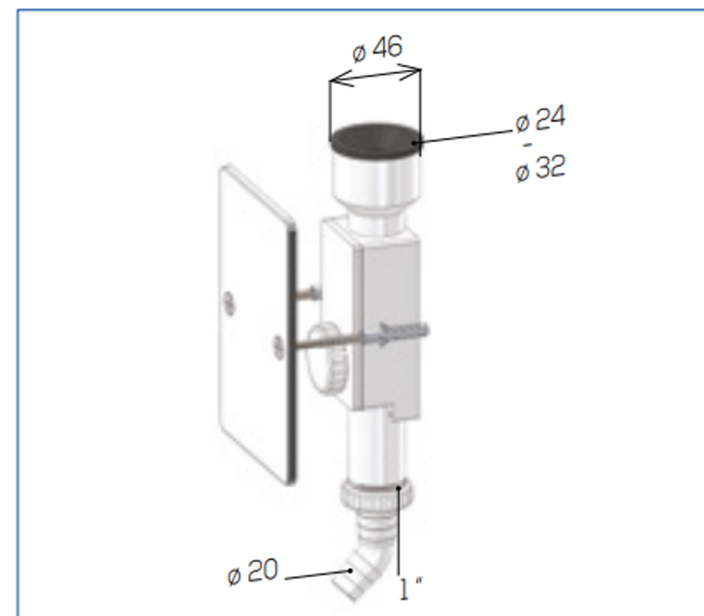

120-121

Sifone in polipropilene
per scarico condensa

*Outside trap in polypropylene
for condensation outlet*

Misura Size

ART.	Descrizione Description	Misura Size
120	ESTERNO - <i>EXTERNAL</i>	1" D. 46
121	A INCASSO, PIASTRA INOX - <i>CONCEALED, STAINLESS STEEL PLATE</i>	1" D. 46

Materiale / Material

1pc 15pcs 2

1pc 15pcs 4