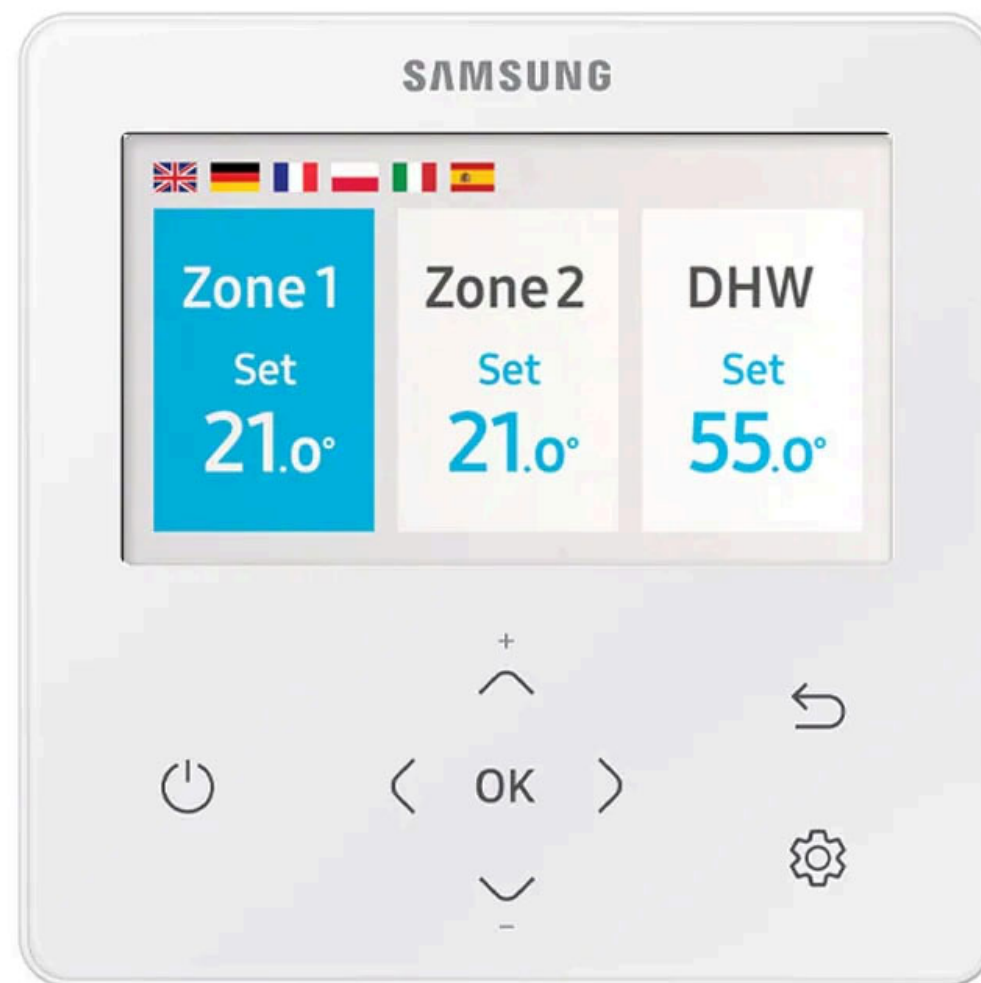

Controllo comodo e intuitivo

Nuovo telecomando cablato

Controlla e regola le condizioni della tua casa in modo rapido e intuitivo. Il nuovo telecomando cablato è dotato di un ampio e luminoso display a colori, di un comando touch e di varie opzioni lingue.* Può essere installato dove preferisci e ti permette di gestire le temperature dei termostati delle zone di alta e bassa temperatura.

* Lingue disponibili: inglese, tedesco, spagnolo, francese, italiano e polacco.

Specifiche