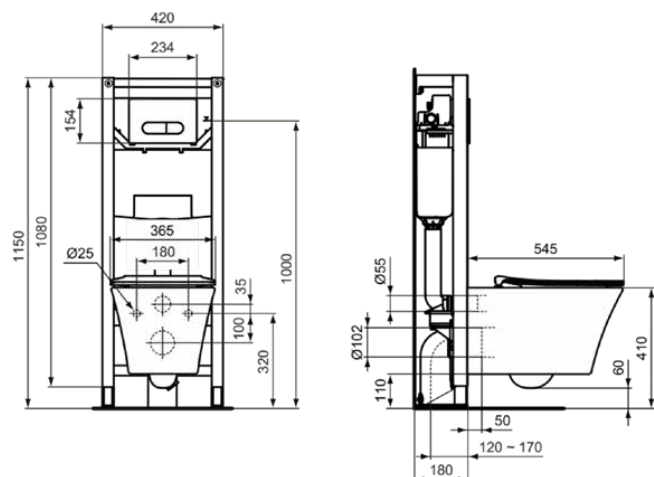

## E008701

CONNECT AIR | Vaso sospeso 365x545x350 mm con finiture bianco lucido, CL1 scarico completo 4.5 - 6 l/min, scarico orizzontale | CL1, AquaBlade

### Informazioni generali

Categoria di prodotto:	Sanitari
Sotto categoria di prodotto:	Vaso sospeso
Brand:	Ideal Standard
Nome Collezione:	CONNECT AIR
Designer:	Studio Levien
Colore:	01 - Bianco Lucido
Finitura della superficie:	lucido
Altezza (mm):	350
Larghezza (mm):	365
Lunghezza / Profondità (mm):	545
Metodo di fissaggio:	Fissaggio a terra
Peso netto (Kg):	22.36
Codice EAN:	5017830514152