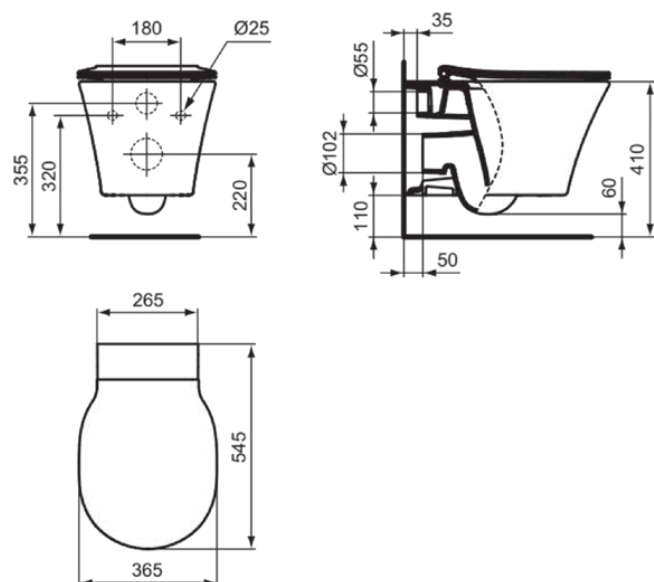

CONNECT AIR

E008201

CONNECT AIR | Vaso sospeso 365x545x350 mm con finiture bianco lucido, CL1 scarico completo 4.5 - 6 l/min, scarico orizzontale | CL1, AquaBlade

Immagine & disegno

Informazioni generali

Categoria di prodotto:	Sanitari
Sotto categoria di prodotto:	Vaso sospeso
Brand:	Ideal Standard
Nome Collezione:	CONNECT AIR
Designer:	Studio Levien
Colore:	01 - Bianco Lucido
Finitura della superficie:	lucido
Altezza (mm):	350
Larghezza (mm):	365
Lunghezza / Profondità (mm):	545
Metodo di fissaggio:	Fissaggio a terra
Peso netto (Kg):	22.36
Codice EAN:	5017830514145

Con fissaggi completamente nascosti, completo di sedile slim a sgancio rapido. La tecnologia AquaBlade® crea una lama d'acqua che pulisce una superficie più ampia del 90% rispetto a un vaso con brida. Grazie al design innovativo inoltre elimina gli angoli nascosti rendendo comodamente accessibile l'intera superficie del vaso per una pulizia più efficace. Per il fissaggio a parete è necessario utilizzare l'apposito kit TT0299598 incluso nella confezione ed il sostegno metallico T655067 da ordinare separatamente. Certificato per scarico 4,5/3 litri.

Prodotti inclusi

- E234301: CONNECT AIR | Vaso sospeso 365x545x350 mm con finiture bianco lucido, CL1 scarico completo 4.5 - 6 l/min, scarico orizzontale
- E036501: CONNECT AIR | Sedile a sandwich 365x445x50 mm con finiture bianco lucido

Specifiche di prodotto

CL1 scarico completo massimo (litri):	6
CL1 scarico completo minimo (litri):	4.5
Modello per bambini:	No
Codice colore:	01
Descrizione colore:	bianco lucido

CONNECT AIR

E008201

CONNECT AIR | Vaso sospeso 365x545x350 mm con finiture bianco lucido, CL1 scarico completo 4.5 - 6 l/min, scarico orizzontale | CL1, AquaBlade