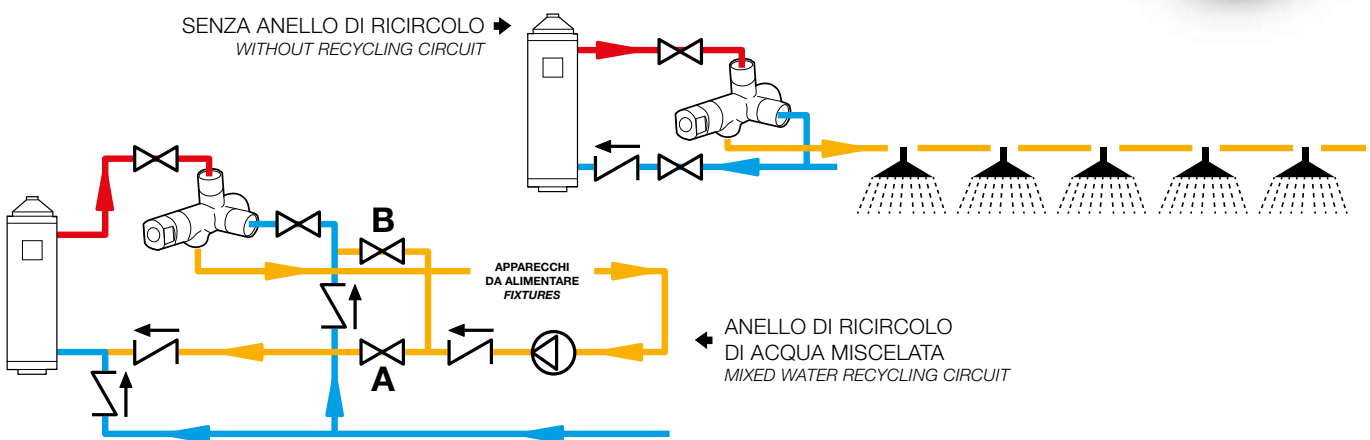

# MINICASTOR

Miscelatore termostatico antiscottatura  
 ø 3/4" completo di filtri inox  
 e valvole di non ritorno

*Anti-scalding thermostatic  
 mixing valve ø 3/4"*

R 284 DN20

- Dopo la regolazione della temperatura è possibile bloccare la posizione della maniglia.  
*After the temperature adjusting can be locked the position of the handle.*

A 3 bar si possono alimentare 4/5 docce utilizzando i limitatori di portata RIVER 280/9 montati fra il braccio e il soffione doccia.  
 At 3 bar it can feed n. 4/5 showers with flow reducer RIVER 280/9.

CODICE	Ø	mm a	mm b	mm c	NOTE
R 284 DN20	3/4"	139	85	55	Miscelatore termostatico esterno con dispositivo di sicurezza antiscottatura, valvole di non ritorno e filtri inox incorporati, possibilità di installazione con caldaia istantanea a gas - nichelato <i>Check valves and stainless steel filters</i>