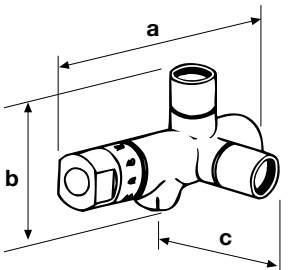

# MINICASTOR

Miscelatore termostatico antiscottatura  
 ø 3/4" completo di filtri inox  
 e valvole di non ritorno

*Anti-scalding thermostatic  
 mixing valve ø 3/4"*

R 284 DN20

- Dopo la regolazione della temperatura è possibile bloccare la posizione della maniglia.  
*After the temperature adjusting can be locked the position of the handle.*

A 3 bar si possono alimentare 4/5 docce utilizzando i limitatori di portata RIVER 280/9 montati fra il braccio e il soffione doccia.  
 At 3 bar it can feed n. 4/5 showers with flow reducer RIVER 280/9.

CODICE	Ø	mm a	mm b	mm c	NOTE
R 284 DN20	3/4"	139	85	55	Miscelatore termostatico esterno con dispositivo di sicurezza antiscottatura, valvole di non ritorno e filtri inox incorporati, possibilità di installazione con caldaia istantanea a gas - nichelato <i>Check valves and stainless steel filters</i>