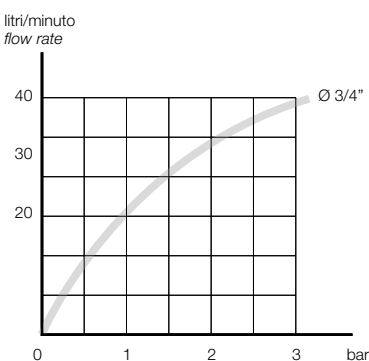

# MINICASTOR

Miscelatore termostatico antiscottatura  
 ø 3/4" completo di filtri inox  
 e valvole di non ritorno

*Anti-scalding thermostatic  
 mixing valve ø 3/4"*

R 284 DN20

- Dopo la regolazione della temperatura è possibile bloccare la posizione della maniglia.  
*After the temperature adjusting can be locked the position of the handle.*

A 3 bar si possono alimentare 4/5 docce utilizzando i limitatori di portata RIVER 280/9 montati fra il braccio e il soffione doccia.  
 At 3 bar it can feed n. 4/5 showers with flow reducer RIVER 280/9.