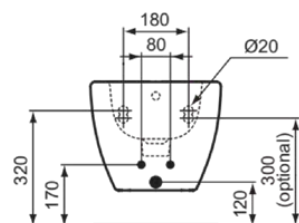

TESI

T457001

TESI | Bidet sospeso 360x530x300 mm con finiture bianco lucido, 1 foro della rubinetteria, con troppopieno

Immagine & disegno

Informazioni generali

Categoria di prodotto:	Bidet
Sotto categoria di prodotto:	Bidet sospeso
Brand:	Ideal Standard
Nome Collezione:	TESI
Designer:	Studio Levien
Colour:	01 - Bianco Lucido
Finitura della superficie:	lucido
Altezza (mm):	300
Larghezza (mm):	360
Lunghezza / Profondità (mm):	530
Metodo di fissaggio:	Fissaggio a terra
Peso netto (Kg):	17.52
Codice EAN:	8014140482826

Monoforo con fissaggi nascosti ed erogazione dell'acqua dal rubinetto. Vi si possono installare sia rubinetti monocomando che monoforo a doppio comando. Per il fissaggio a parete è necessario utilizzare l'apposito kit TT0299598 incluso nella confezione ed il sostegno metallico T655067 da ordinare separatamente.

Download

- EPD

Standard di prodotto & certificazioni

Certificazioni:	EN 14528
-----------------	----------

Specifiche di prodotto

Quantità di fori per la rubinetteria:	1
Codice colore:	01
Descrizione colore:	bianco lucido
Fissaggi nascosti:	No
Possibilità di montaggio del coperchio:	No
Design accessibile:	No
Materiale:	Ceramica
Materiale:	Vitreous china
Troppopieno visibile:	Si
Tecnologia PVD:	No
Versione rialzata:	No
Finitura della superficie:	lucido
Tipo di troppopieno:	Rotondo
Copertura inclusa:	No
Con copertura dello scarico:	No
Con troppopieno:	Si
Metodo di fissaggio:	Fissaggio a terra
Metodo di montaggio:	A muro