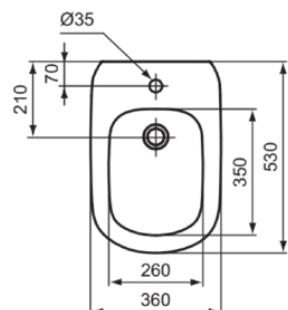

TESI

T457001

TESI | Bidet sospeso 360x530x300 mm con finiture bianco lucido, 1 foro della rubinetteria, con troppopieno

Immagine & disegno

Informazioni generali

Categoria di prodotto:	Bidet
Sotto categoria di prodotto:	Bidet sospeso
Brand:	Ideal Standard
Nome Collezione:	TESI
Designer:	Studio Levien
Colour:	01 - Bianco Lucido
Finitura della superficie:	lucido
Altezza (mm):	300
Larghezza (mm):	360
Lunghezza / Profondità (mm):	530
Metodo di fissaggio:	Fissaggio a terra
Peso netto (Kg):	17.52
Codice EAN:	8014140482826

Monoforo con fissaggi nascosti ed erogazione dell'acqua dal rubinetto. Vi si possono installare sia rubinetti monocomando che monoforo a doppio comando. Per il fissaggio a parete è necessario utilizzare l'apposito kit TT0299598 incluso nella confezione ed il sostegno metallico T655067 da ordinare separatamente.

Download

- EPD

Standard di prodotto & certificazioni

Certificazioni:	EN 14528
-----------------	----------

Specifiche di prodotto

Quantità di fori per la rubinetteria:	1
Codice colore:	01
Descrizione colore:	bianco lucido
Fissaggi nascosti:	No
Possibilità di montaggio del coperchio:	No
Design accessibile:	No
Materiale:	Ceramica
Materiale:	Vitreous china
Troppopieno visibile:	Si
Tecnologia PVD:	No
Versione rialzata:	No
Finitura della superficie:	lucido
Tipo di troppopieno:	Rotondo
Copertura inclusa:	No
Con copertura dello scarico:	No
Con troppopieno:	Si
Metodo di fissaggio:	Fissaggio a terra
Metodo di montaggio:	A muro