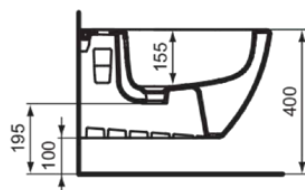

TESI

T457001

TESI | Bidet sospeso 360x530x300 mm con finiture bianco lucido, 1 foro della rubinetteria, con troppopieno

Immagine & disegno

Informazioni generali

Categoria di prodotto:	Bidet
Sotto categoria di prodotto:	Bidet sospeso
Brand:	Ideal Standard
Nome Collezione:	TESI
Designer:	Studio Levien
Colour:	01 - Bianco Lucido
Finitura della superficie:	lucido
Altezza (mm):	300
Larghezza (mm):	360
Lunghezza / Profondità (mm):	530
Metodo di fissaggio:	Fissaggio a terra
Peso netto (Kg):	17.52
Codice EAN:	8014140482826

Download

- EPD

Standard di prodotto & certificazioni

Certificazioni:	EN 14528
-----------------	----------

Specifiche di prodotto

Quantità di fori per la rubinetteria:	1
Codice colore:	01
Descrizione colore:	bianco lucido
Fissaggi nascosti:	No
Possibilità di montaggio del coperchio:	No
Design accessibile:	No
Materiale:	Ceramica
Materiale:	Vitreous china
Troppopieno visibile:	Si
Tecnologia PVD:	No
Versione rialzata:	No
Finitura della superficie:	lucido
Tipo di troppopieno:	Rotondo
Copertura inclusa:	No
Con copertura dello scarico:	No
Con troppopieno:	Si
Metodo di fissaggio:	Fissaggio a terra
Metodo di montaggio:	A muro