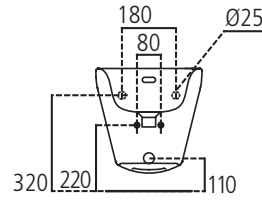

Ideal Standard

Bidet

Tonic II

Codice: **K523601**

Bidet sospeso

Bidet sospeso con fissaggi completamente nascosti a corredo. Copripiletta in ceramica, removibile, a corredo.

Colore: 01 - Bianco

Caratteristiche:

· Fissaggi nascosti

Scopri piú dettagli:

Montaggio:	Sospeso
Fori della rubinetteria:	1
Peso netto (kg):	22
Materiale:	Finefireclay
Designer:	Artefakt
Altezza (mm):	350
Larghezza (mm):	355
Profondità (mm):	560