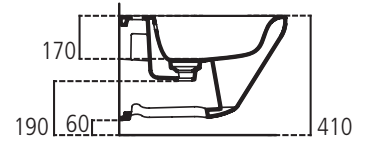

Ideal Standard

Bidet

Tonic II

Codice: **K523601**

Bidet sospeso

Bidet sospeso con fissaggi completamente nascosti a corredo. Copripiletta in ceramica, removibile, a corredo.

Colore: 01 - Bianco

Caratteristiche:

· Fissaggi nascosti

Scopri piú dettagli:

Montaggio:	Sospeso
Fori della rubinetteria:	1
Peso netto (kg):	22
Materiale:	Finefireclay
Designer:	Artefakt
Altezza (mm):	350
Larghezza (mm):	355
Profondità (mm):	560