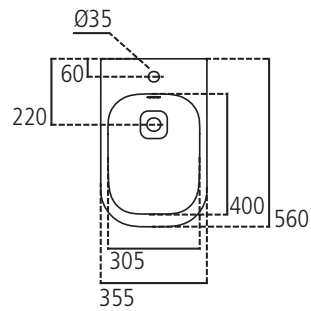

Ideal Standard

Bidet

Tonic II

Codice: **K523601**

Bidet sospeso

Bidet sospeso con fissaggi completamente nascosti a corredo. Copripiletta in ceramica, removibile, a corredo.

Colore: 01 - Bianco

Caratteristiche:

· Fissaggi nascosti

Scopri piú dettagli:

Montaggio:	Sospeso
Fori della rubinetteria:	1
Peso netto (kg):	22
Materiale:	Finefireclay
Designer:	Artefakt
Altezza (mm):	350
Larghezza (mm):	355
Profondità (mm):	560