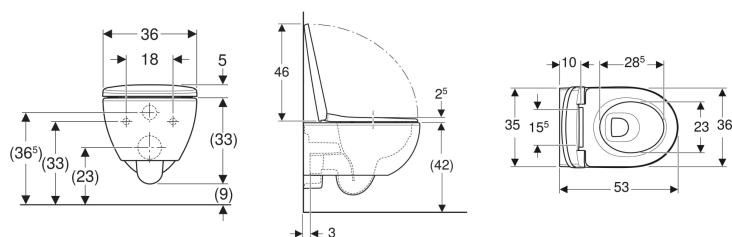

Set vaso sospeso Geberit Selnova Premium, vaso a cacciata, fissaggio nascosto, Rimfree, con sedile del vaso

Figura di esempio

Destinazioni d'uso

- Per cassette di risciacquo da incasso
- Per passo rapido

Proprietà

- Sospeso
- Vaso a cacciata
- Rimfree

Materiale in dotazione

- Vaso
- Sedile del vaso

- Fissaggio semplice grazie al fissaggio a parete Geberit tipo EFF3 per vaso
- Risciacquo con 4,5 l
- Sedile del vaso in duroplast
- Coperchio del vaso avvolgente

Dati tecnici

Materiale | Vetrochina

- Materiale di fissaggio

No. art.	Colore / superficie	B	H	T	Cerniere sgancio rapido	Chiusura ammortizzata	Fissaggio	Materiale cerniera
501.991.00.1	Bianco	36 cm	38 cm	53 cm	No	No	Dall'alto	Acciaio inox

- Sedile standard non ammortizzato incluso nel set
- Per una corretta installazione del vaso si raccomanda di predisporre le barre filettate ad una distanza dalla parete finita di 11.5 cm
- Altezza ingresso acqua a 36.5cm dal pavimento.
- Compatibile con elemento aggiuntivo Geberit AquaClean Tuma