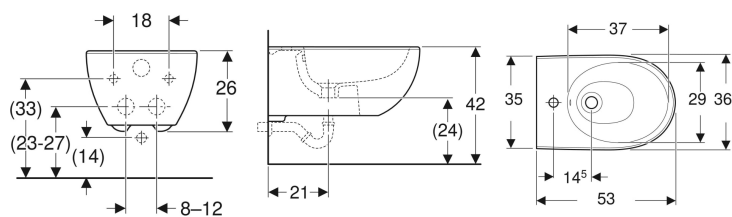

Bidet sospeso Geberit Selnova Premium, fissaggio nascosto

Figura di esempio

Destinazioni d'uso

- Per rubinetti monoforo con tubi di raccordo flessibili

Proprietà

- Sospeso

- Allacciamento idrico nascosto
- Fissaggio nascosto

Dati tecnici

Materiale | Vetrochina

Materiale in dotazione

- Materiale di fissaggio

No. art.	Colore / superficie	Troppopieno	B	H	T
501.993.00.1	Bianco	Visibile	36 cm	26 cm	53 cm

- Fissaggio semplice a parete Geberit tipo EFF3