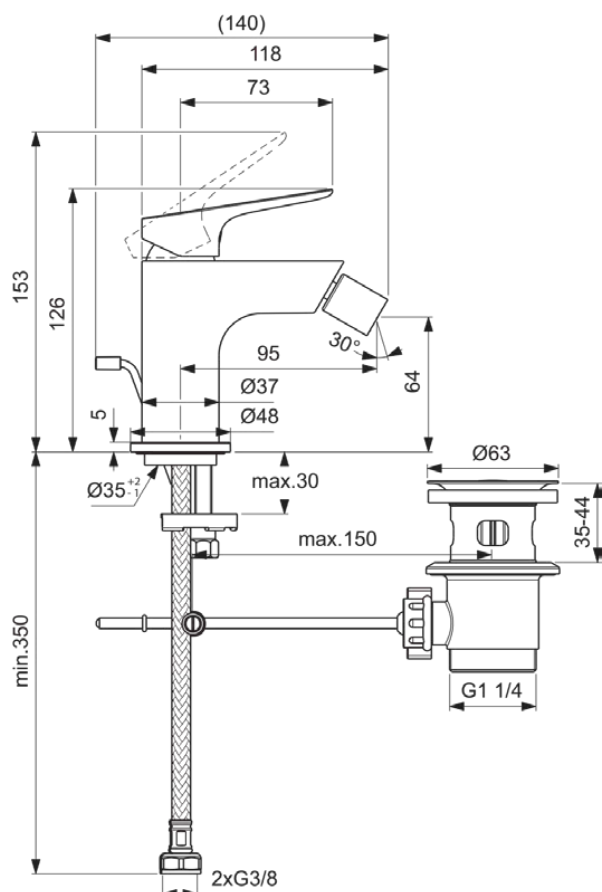

CERALIFE O

BE112AA

CERALIFE O | Miscelatore bidet 48x140x126 mm, 95 mm Sporgenza della bocca di erogazione con finiture cromato, 3.8 l/min (3 bar), con scarico | EasyFix, Raddrizzatore di flusso, Aeratore orientabile, FirmaFlow, SmartShine

Immagine & disegno

Informazioni generali

Categoria di prodotto:	Miscelatori bidet
Sotto categoria di prodotto:	Miscelatore bidet
Brand:	Ideal Standard
Nome Collezione:	CERALIFE O
Designer:	Palomba Serafini Associati
Colour:	AA - Cromato
Finitura della superficie:	lucido
Altezza (mm):	126 - 153
Larghezza (mm):	48
Lunghezza / Profondità (mm):	140
Metodo di fissaggio:	EasyFix
Peso netto (Kg):	1.09
Codice EAN:	3800861136422

Standard di prodotto & certificazioni

Certificazioni: EN 248 | EN 817 | DIN 4109-1

Specifiche di prodotto

Quantità di piastre:	1
Numero di maniglie:	1
Filettatura del giunto sferico:	M16x1 / M16.5x1
Codice colore:	AA
Descrizione colore:	cromato
Conforme a DVGW:	No
Cartuccia FirmaFlow:	Si
Posizione della maniglia:	top
Con occhiello per catena:	No