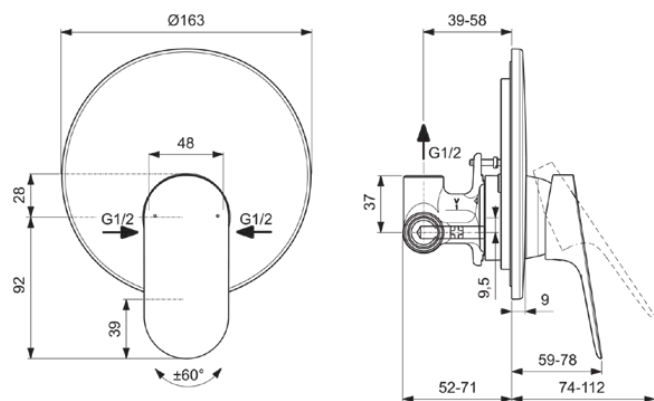

CERALIFE O

BE022AA

CERALIFE O | Miscelatore ad incasso per doccia 163x111x201.5 mm con finiture cromato, Kit 1 included | SmartShine

Immagine & disegno

Informazioni generali

Categoria di prodotto:	Miscelatori doccia
Sotto categoria di prodotto:	Miscelatore ad incasso per doccia
Brand:	Ideal Standard
Nome Collezione:	CERALIFE O
Designer:	Palomba Serafini Associati
Colour:	AA - Cromato
Finitura della superficie:	lucido
Altezza (mm):	201.5
Larghezza (mm):	163
Lunghezza / Profondità (mm):	111 - 149
Lunghezza / Profondità (mm):	130 - 149
Metodo di fissaggio:	Kit 1 incluso
Peso netto (Kg):	0.97
Codice EAN:	3800861132295

Quantità di piastre:	1
Numero di maniglie:	1
Codice colore:	AA
Descrizione colore:	cromato
Tecnologia Cool Body:	No
Conforme a DVGW:	No
Tempo di risciacquo regolabile:	No
Posizione della maniglia:	Davanti
Materiale:	Metallo
Materiale rosone (i):	Plastica
Materiale maniglia:	Metallo
Materiale:	Ottone
Pressione massima di esercizio (bar):	10
Pressione minima di esercizio (bar):	0.5
Tecnologia PVD:	No

CERALIFE O

BE022AA

CERALIFE O | Miscelatore ad incasso per doccia 163x111x201.5 mm con finiture cromato, Kit 1 included | SmartShine

Specifiche di prodotto

Forma attacco (i):	Rotondo
Smartshine:	Sì
Tipologia finitura:	cromato
Finitura della superficie:	lucido
Limitatore della temperatura:	Sì
Tipo di maniglia:	Leva di comando
Tipologia di controllo della temperatura:	Funzionamento manuale
Con rosone (i):	Sì
Con maniglia/e:	Sì
Con doccetta:	No
Con soffione doccia:	No
Con vello sigillante:	No
Con kit doccia:	No
Metodo di fissaggio:	Kit 1 incluso
Metodo di montaggio:	A muro/incasso
Con valvola di non ritorno:	No