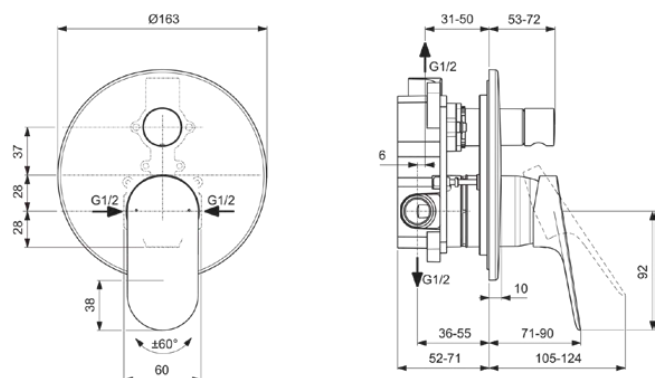

CERALIFE O

BE023AA

CERALIFE O | Miscelatore ad incasso per vasca/doccia 163x201.5 mm con finiture cromato, Kit 1 included | SmartShine

Immagine & disegno

Informazioni generali

Categoria di prodotto:	Miscelatori vasca-doccia
Sotto categoria di prodotto:	Miscelatore ad incasso per vasca/doccia
Brand:	Ideal Standard
Nome Collezione:	CERALIFE O
Designer:	Palomba Serafini Associati
Colour:	AA - Cromato
Finitura della superficie:	lucido
Altezza (mm):	201.5
Larghezza (mm):	163
Metodo di fissaggio:	Kit 1 incluso
Peso netto (Kg):	1.56
Codice EAN:	3800861132318

Prodotti inclusi

A1300NU: BUILT-IN | Kit incasso vasca & doccia 130x127x144 mm con finiture neutro, 20.5 l/min (3 bar)

Caratteristiche

SmartShine

Download

- [Declaration of Conformity](#)
- [Installation Guide](#)
- [Spare Parts List](#)

CERALIFE O

BE023AA

CERALIFE O | Miscelatore ad incasso per vasca/doccia 163x201.5 mm con finiture cromato, Kit 1 included | SmartShine

Specifiche di prodotto

Pressione massima di esercizio (bar):	10
Pressione minima di esercizio (bar):	0.5
Tecnologia PVD:	No
Forma attacco (i):	Rotondo
Smartshine:	Si
Tipologia finitura:	cromato
Finitura della superficie:	lucido
Limitatore della temperatura:	Si
Tipo di maniglia:	Leva di comando
Tipologia di controllo della temperatura:	Funzionamento manuale
Con deviatore:	Si
Con rosone (i):	Si
Con maniglia/e:	Si
Con doccetta:	No
Con soffione doccia:	No
Con vello sigillante:	No
Con mensola (e):	No
Con kit doccia:	No
Metodo di fissaggio:	Kit 1 incluso
Metodo di montaggio:	A muro/incasso
Con valvola di non ritorno:	No