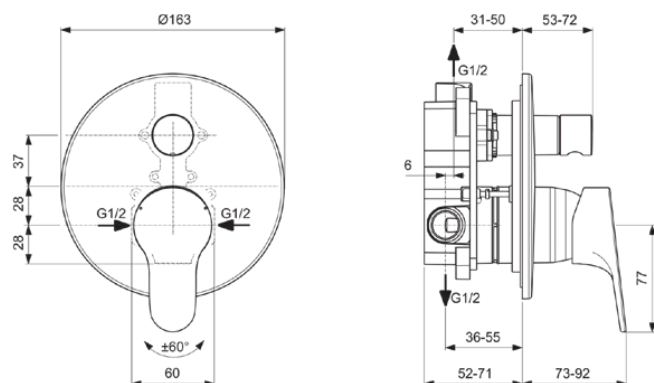

## A7393AA

CERABASE | Miscelatore ad incasso per vasca/doccia 163x73x186.5 mm con finiture cromato, Kit 1 included, 20.5 l/min (3 bar) | Tecnologia Click, SmartShine

### Informazioni generali

Categoria di prodotto:	Miscelatori vasca-doccia
Sotto categoria di prodotto:	Miscelatore ad incasso per vasca/doccia
Brand:	Ideal Standard
Nome Collezione:	CERABASE
Designer:	Palomba Serafini Associati
Colour:	AA - Cromato
Finitura della superficie:	lucido
Altezza (mm):	186.5
Larghezza (mm):	163
Lunghezza / Profondità (mm):	73 - 92
Metodo di fissaggio:	Kit 1 incluso
Peso netto (Kg):	1.59
Codice EAN:	3800861115328

Con attacchi di alimentazione e scarico da 1/2". Cartuccia da 47 mm con sistema EKO. Non è corredato di componenti doccia.