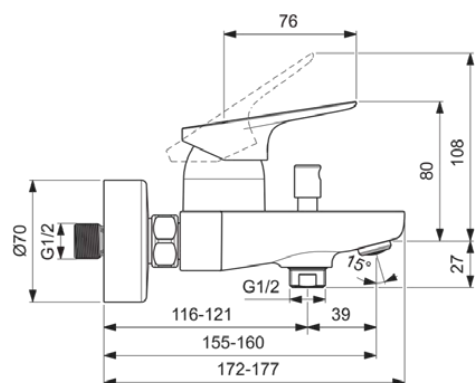

## BE115AA

CERALIFE O | Pacchetto miscelatore vasca/doccia 233x172x115 mm, 156 mm Sporgenza della bocca di erogazione con finiture cromato, 8 l/min (3 bar) | Raddrizzatore di flusso, FirmaFlow, SmartShine

### Informazioni generali

Categoria di prodotto:	Miscelatori vasca-doccia
Sotto categoria di prodotto:	Pacchetto miscelatore vasca/doccia
Brand:	Ideal Standard
Nome Collezione:	CERALIFE O
Designer:	Palomba Serafini Associati
Colour:	AA - Cromato
Finitura della superficie:	lucido
Altezza (mm):	115
Larghezza (mm):	233
Lunghezza / Profondità (mm):	172 - 177
Metodo di fissaggio:	Accoppiamento a S
Peso netto (Kg):	2.22
Codice EAN:	3800861136484

### Prodotti inclusi

BE029AA:	CERALIFE O   Miscelatore esterno vasca/doccia 197x173x115 mm, 156 mm Sporgenza della bocca di erogazione con finiture cromato
B9400AA:	IDEALRAIN   Doccetta a 1 funzione 80x225 mm con finiture cromato, 8 l/min (3 bar)
B9467AA:	IDEALRAIN   Braccio doccia 58x47x58 mm con finiture cromato
BF150AA:	IDEALRAIN   Flessibile 1500 mm con finiture cromato