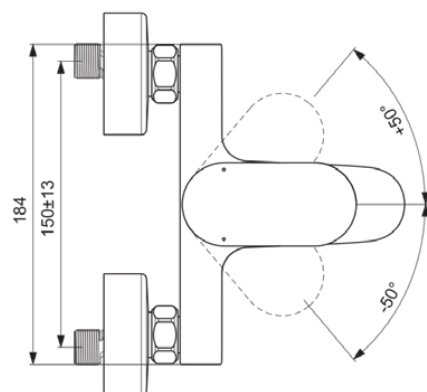

## BE115AA

CERALIFE O | Pacchetto miscelatore vasca/doccia 233x172x115 mm, 156 mm Sporgenza della bocca di erogazione con finiture cromato, 8 l/min (3 bar) | Raddrizzatore di flusso, FirmaFlow, SmartShine

### Informazioni generali

Categoria di prodotto:	Miscelatori vasca-doccia
Sotto categoria di prodotto:	Pacchetto miscelatore vasca/doccia
Brand:	Ideal Standard
Nome Collezione:	CERALIFE O
Designer:	Palomba Serafini Associati
Colour:	AA - Cromato
Finitura della superficie:	lucido
Altezza (mm):	115
Larghezza (mm):	233
Lunghezza / Profondità (mm):	172 - 177
Metodo di fissaggio:	Accoppiamento a S
Peso netto (Kg):	2.22
Codice EAN:	3800861136484

### Prodotti inclusi

BE029AA:	CERALIFE O   Miscelatore esterno vasca/doccia 197x173x115 mm, 156 mm Sporgenza della bocca di erogazione con finiture cromato
B9400AA:	IDEALRAIN   Doccetta a 1 funzione 80x225 mm con finiture cromato, 8 l/min (3 bar)
B9467AA:	IDEALRAIN   Braccio doccia 58x47x58 mm con finiture cromato
BF150AA:	IDEALRAIN   Flessibile 1500 mm con finiture cromato