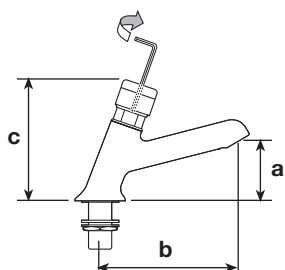

R 7100

Cartuccia con dispositivo automatico di portata 7 litri/minuto.

Cartridge with fixed flow rate 7 l/min.

- tempo di apertura regolabile, cartuccia con dispositivo automatico di portata e filtro inox.

adjustable opening time, cartridge with automatic flow rate device and stainless steel filter.

CODICE	mm a	mm b	mm c	NOTE
R 710	50	115	110	MAGIC – rubinetto lavabo comando a pulsante – cartuccia in ottone e con dispositivo automatico di portata di 7 litri/minuto da 0,5 a 9 bar – ottone lucidato e cromato – erogazione circa 20 sec. – foratura mm. 22, spessore max del piano mm. 30 Flow rate 7 l/min. – opening time about 20 sec.
R 7100	50	115	110	MAGIC – rubinetto lavabo con tempo di apertura regolabile con la chiave in dotazione da 0 a 30 secondi, con dispositivo automatico di portata per una erogazione costante di 7 litri/minuto da 0,5 a 9 bar. Cartuccia in ottone con spillo e filtri inox e con segnalino blu e rosso per la maniglia Flow rate 7 l/min. – adjustable time

- portata regolabile
tempo regolabile

adjustable flow rate
adjustable time

R 00 712

CODICE	mm a	mm b	mm c	NOTE
R 00 712	61	123	120	MINIMAGIC – rubinetto lavabo con portata regolabile fino ad un consumo minimo di 2 litri/minuto, tempo di apertura di circa 20 secondi regolabile con la chiave in dotazione – cartuccia in ottone con spillo inox – foratura mm. 22, spessore max del piano mm. 25 Adjustable flow rate minimum consumption 2 l/min – adjustable time