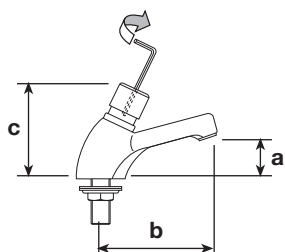

R 7100

Cartuccia con dispositivo automatico di portata 7 litri/minuto.

Cartridge with fixed flow rate 7 l/min.

- tempo di apertura regolabile, cartuccia con dispositivo automatico di portata e filtro inox.

adjustable opening time, cartridge with automatic flow rate device and stainless steel filter.

CODICE	mm a	mm b	mm c	NOTE
R 710	50	115	110	MAGIC – rubinetto lavabo comando a pulsante – cartuccia in ottone e con dispositivo automatico di portata di 7 litri/minuto da 0,5 a 9 bar – ottone lucidato e cromato – erogazione circa 20 sec. – foratura mm. 22, spessore max del piano mm. 30 Flow rate 7 l/min. – opening time about 20 sec.
R 7100	50	115	110	MAGIC – rubinetto lavabo con tempo di apertura regolabile con la chiave in dotazione da 0 a 30 secondi, con dispositivo automatico di portata per una erogazione costante di 7 litri/minuto da 0,5 a 9 bar. Cartuccia in ottone con spillo e filtri inox e con segnalino blu e rosso per la maniglia Flow rate 7 l/min. – adjustable time

- portata regolabile
tempo regolabile

adjustable flow rate
adjustable time

R 00 712

CODICE	mm a	mm b	mm c	NOTE
R 00 712	61	123	120	MINIMAGIC – rubinetto lavabo con portata regolabile fino ad un consumo minimo di 2 litri/minuto, tempo di apertura di circa 20 secondi regolabile con la chiave in dotazione – cartuccia in ottone con spillo inox – foratura mm. 22, spessore max del piano mm. 25 Adjustable flow rate minimum consumption 2 l/min – adjustable time