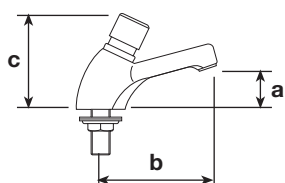

R 7100

Cartuccia con dispositivo automatico di portata 7 litri/minuto.

Cartridge with fixed flow rate 7 l/min.

- tempo di apertura regolabile, cartuccia con dispositivo automatico di portata e filtro inox.

adjustable opening time, cartridge with automatic flow rate device and stainless steel filter.

CODICE	mm a	mm b	mm c	NOTE
R 710	50	115	110	MAGIC – rubinetto lavabo comando a pulsante – cartuccia in ottone e con dispositivo automatico di portata di 7 litri/minuto da 0,5 a 9 bar – ottone lucidato e cromato – erogazione circa 20 sec. – foratura mm. 22, spessore max del piano mm. 30 Flow rate 7 l/min. – opening time about 20 sec.
R 7100	50	115	110	MAGIC – rubinetto lavabo con tempo di apertura regolabile con la chiave in dotazione da 0 a 30 secondi, con dispositivo automatico di portata per una erogazione costante di 7 litri/minuto da 0,5 a 9 bar. Cartuccia in ottone con spillo e filtri inox e con segnalino blu e rosso per la maniglia Flow rate 7 l/min. – adjustable time

- portata regolabile
tempo regolabile

adjustable flow rate
adjustable time

R 00 712

CODICE	mm a	mm b	mm c	NOTE
R 00 712	61	123	120	MINIMAGIC – rubinetto lavabo con portata regolabile fino ad un consumo minimo di 2 litri/minuto, tempo di apertura di circa 20 secondi regolabile con la chiave in dotazione – cartuccia in ottone con spillo inox – foratura mm. 22, spessore max del piano mm. 25 Adjustable flow rate minimum consumption 2 l/min – adjustable time