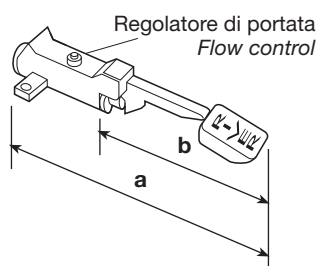

# COMANDI A PEDALE

per l'igiene nei locali pubblici e nelle industrie alimentari

*Pedal operated taps and mixers for public place hygiene and food-processing industry*

Legge n. 283 - D.P.R. n. 327 art. 28 - sistema HACCP - D.L. n. 155/97 - Dir. CEE 93/43  
D. Lgs 193/2007

Tutti i modelli sono dotati di filtri inox alle entrate per proteggere la cartuccia dai corpi estranei dell'impianto.

*All the models are supplied with stainless steel filters in the inlets to protect the cartridge from foreign bodies.*

### PEDAL TAPS 283 RANGE

CODICE	mm a	mm b	Ø	NOTE
R 501 283	275	150	1/2"	Rubinetto a pedale esterno per il fissaggio a pavimento con cartuccia interamente in ottone e con dispositivo anti colpo d'ariete. <b>Regolatore di portata in uscita e filtro inox in entrata</b> acqua fredda con indicatore blu per il montaggio - ottone lucidato e cromato <i>Floor tap</i>

<b>R 502 283</b>	280	240	1/2"	Rubinetto a pedale esterno per il fissaggio a parete con cartuccia interamente in ottone e con dispositivo anti colpo d'ariete. <b>Regolatore di portata in uscita e filtro inox in entrata</b> acqua fredda con indicatore blu per il montaggio - ottone lucidato e cromato. In dotazione dima di montaggio <i>Wall-mounted tap</i>
------------------	-----	-----	------	--