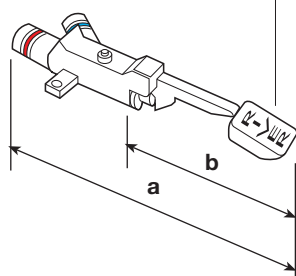

CODICE	mm a	mm b	Ø	NOTE
R 510 283	300	150	1/2"	Brevettato - miscelatore a pedale esterno per il fissaggio a pavimento con cartuccia per la miscelazione progressiva interamente in ottone e con dispositivo anti colpo d'ariete. Regolatore di portata in uscita e filtri inox in entrata acqua fredda e calda con indicatori blu e rosso per il montaggio. La corsa del pedale è limitata da un dispositivo per evitare bruciature e conforme alla legge n. 10/91 che si può togliere per ottenere la massima temperatura - ottone lucidato e cromato <i>Floor mixer</i>
R 511 283	315	150	1/2"	Brevettato - miscelatore a pedale esterno per il fissaggio a pavimento con cartuccia per la miscelazione progressiva interamente in ottone e con dispositivo anti colpo d'ariete. Regolatore di portata in uscita e filtri inox in entrata acqua fredda e calda con indicatori blu e rosso per il montaggio. La corsa del pedale è limitata da un dispositivo per evitare bruciature e conforme alla legge n. 10/91 che si può togliere per ottenere la massima temperatura - ottone lucidato e cromato - predisposto per boiler istantaneo a gas con speciale valvola di miscela e con valvola di non ritorno incorporata <i>Special floor mixer also works with an instant gas-fired water heater</i>