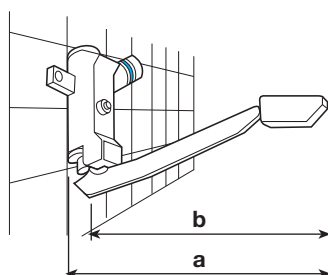

Tutti i modelli sono dotati di filtri inox alle entrate per proteggere la cartuccia dai corpi estranei dell'impianto.

*All the models are supplied with stainless steel filters in the inlets to protect the cartridge from foreign bodies.*

### PEDAL TAPS 283 RANGE

CODICE	mm a	mm b	Ø	NOTE
R 501 283	275	150	1/2"	Rubinetto a pedale esterno per il fissaggio a pavimento con cartuccia interamente in ottone e con dispositivo anti colpo d'ariete. <b>Regolatore di portata in uscita e filtro inox in entrata</b> acqua fredda con indicatore blu per il montaggio - ottone lucidato e cromato <i>Floor tap</i>

<b>R 502 283</b>	280	240	1/2"	Rubinetto a pedale esterno per il fissaggio a parete con cartuccia interamente in ottone e con dispositivo anti colpo d'ariete. <b>Regolatore di portata in uscita e filtro inox in entrata</b> acqua fredda con indicatore blu per il montaggio - ottone lucidato e cromato. In dotazione dima di montaggio <i>Wall-mounted tap</i>
------------------	-----	-----	------	--