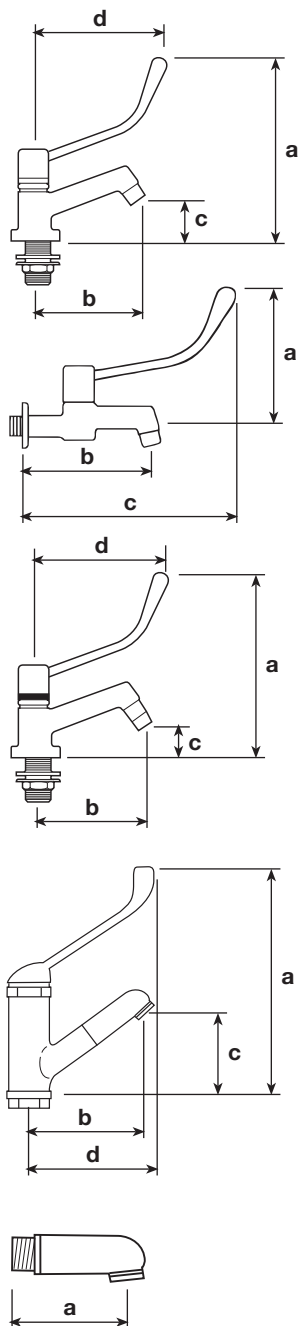

RUBINETTERIA A LEVA E A PEDANA - LEVER AND PLATFORM OPERATED TAPS AND MIXERS