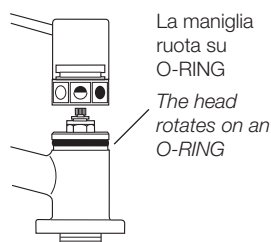

MISCELATORE ANTISCOTTATURA

ANTI-SCALDING LEVER OPERATED MIXER

D.M. 236/89 - D.P.R. 503/96

R 514 283

Il movimento della leva è solo orizzontale e la portata è automatica di 7 litri/minuto.

Alimentazione con flessibili inox per l'eventuale movimento del lavabo.

The lever moves only horizontally.

Mounted with stainless steel flexible piping for washbasin displacement.

R 518 283

Scarico lavabo con comando facilitato
Lunghezza della leva mm. 340

Washbasin trap

with lever

RUBINETTO A COLONNA CON APERTURA FACILITATA EASY OPENING PILLAR TAP

CODICE	mm a	mm b	mm c	mm d	NOTE
R 506 283	300	82	140	140	Rubinetto a colonna leva a gomito - ottone lucidato e cromato - speciale vitone rapido a bagno d'olio con fermo della maniglia - in dotazione riduzione 3/8" - 1/2" - per bar, ristoranti, laboratori di generi alimentari e clinici - rac. con flessibile inox 3/8" - 350 mm. <i>Pillar tap</i>