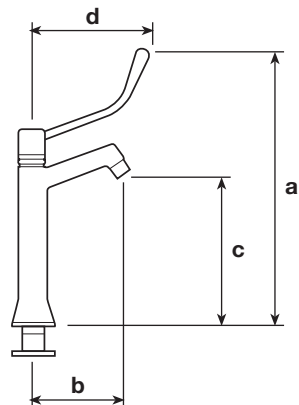

RUBINETTO A COLONNA CON APERTURA FACILITATA EASY OPENING PILLAR TAP

CODICE	mm a	mm b	mm c	mm d	NOTE
R 506 283	300	82	140	140	Rubinetto a colonna leva a gomito - ottone lucidato e cromato - speciale vitone rapido a bagno d'olio con fermo della maniglia - in dotazione riduzione 3/8" - 1/2" - per bar, ristoranti, laboratori di generi alimentari e clinici - rac. con flessibile inox 3/8" - 350 mm. <i>Pillar tap</i>