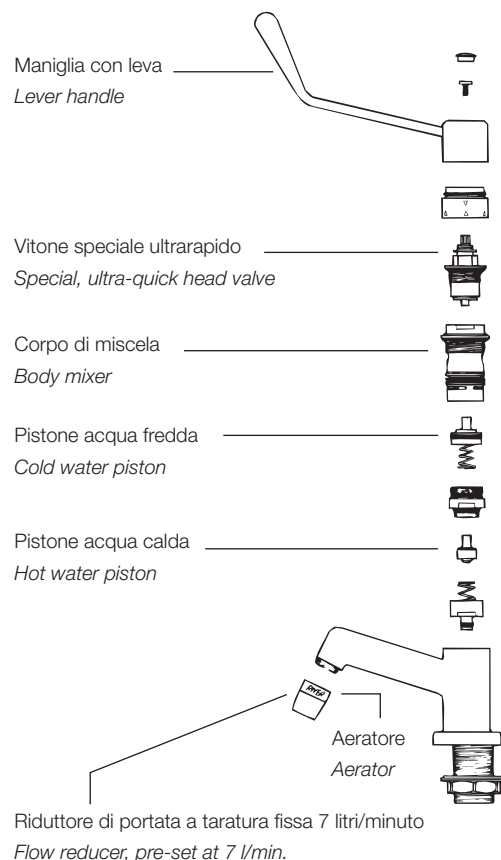

MISCELATORE ANTISCOTTATURA

ANTI-SCALDING LEVER OPERATED MIXER

D.M. 236/89 - D.P.R. 503/96

R 514 283

Il movimento della leva è solo orizzontale e la portata è automatica di 7 litri/minuto.

Alimentazione con flessibili inox per l'eventuale movimento del lavabo.

The lever moves only horizontally.

Mounted with stainless steel flexible piping for washbasin displacement.

R 518 283

Scarico lavabo con comando facilitato
Lunghezza della leva mm. 340

Washbasin trap

with lever

operated

mm. 340

MISCELATORE CON DOCCIA ESTRAIBILE

EXTRACTABLE SHOWER

R 516 283

Miscelatore monocomando con dischi ceramici
- speciale doccetta estraibile in ABS antiurto cromata.
Particolarmente adatto alle persone con mobilità limitata.

RUBINETTO A COLONNA CON APERTURA FACILITATA EASY OPENING PILLAR TAP

CODICE	mm a	mm b	mm c	mm d	NOTE
R 506 283	300	82	140	140	Rubinetto a colonna leva a gomito - ottone lucidato e cromato - speciale vitone rapido a bagno d'olio con fermo della maniglia - in dotazione riduzione 3/8" - 1/2" - per bar, ristoranti, laboratori di generi alimentari e clinici - rac. con flessibile inox 3/8" - 350 mm. <i>Pillar tap</i>