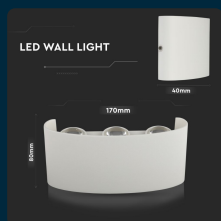

IL KIT COMPRENDE

SPECIFICHE TECNICHE

Colore della Luce	Bianco caldo
Flusso Luminoso	630 lm
Forma	Ovale / 2 Fasci Luminosi
Grado di Protezione	IP65
Cicli ON/OFF	>15000
CRI	>80
Durata	20,000 ore
Fascio Luminoso	150°
Sensore	Compatibile
Temperatura d'Esercizio	-20° A +45°C
Tensione di Alimentazione	AC:220-240V,50/60Hz
ID EPREL	1212283
MOQ	1pz
Unità di misura	pz

Potenza	5W
Chip LED	V-TAC
Dimmerabile	No
Materiale	Alluminio
Colore	Bianco
Dimensione	170x40x80mm
Efficienza Luminosa	146 lm/W
Tipo di Installazione	Muro
Tecnologia LED	SMD
Temperatura di Colore (CTI)	3000K
Consumo energetico	5kW/1000h
Garanzia	2 anni
EAN	3800157678520