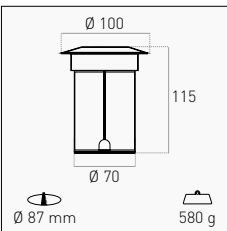

CALPESTABILE
PAVI GU10

1 Slot GU10 - MAX 35 W	PAVI-GU10	34,50 €
------------------------	------------------	---------

Incasso tondo calpestabile per installazione a pavimento. Anello e corpo in alluminio, vetro temperato, cavo in neoprene. Resistenza a pressione di 500 Kg.

Walkable round recessed light for floor installation. Aluminum ring and body, tempered glass, neoprene cable. Pressure resistance of 500 Kg.

INCLUDED

CONTROCASSA IN POLICARBONATO
POLYCARBONATE CASING

OPTIONAL PAG. 255