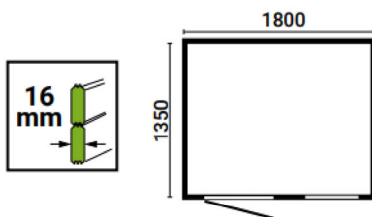

CASSETTA A PANNELLI

Cod. Art. Misure mm Materiale EAN

599741 1800 x 1350 x 2200 h

Conifera
Impregnata

DETTAGLI:

- Porta singola senza finestra mm 700x1790h,
- Finestra frontale in plexiglass fissa.
- Pavimento incluso in pannelli premontati con perline e sotto-listellatura.
- Tetto in pannello OSB 10 mm con guaina bituminosa inclusa.

Ingombro Max tetto incluso mm	Misura alla base mm	Dimensioni interne mm	Altezza parete mm	Altezza max tetto incluso mm	Sporgenza tetto mm			Superficie tetto mq
					Frontale	Laterale	Posteriore	
2030x1540	1800x1350	1700x1250	1830	2200	90	-	-	2,22