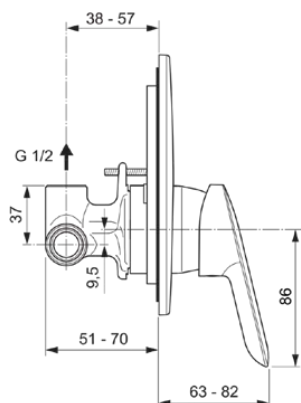

ALPHA

A7184AA

ALPHA | Corpo incasso per miscelatore doccia 163x63x195 mm con finiture cromato, Kit 1 included, 29 l/min (3 bar) | Tecnologia Click, EPD, SmartShine

Immagine & disegno

Informazioni generali

Categoria di prodotto:	Miscelatori doccia
Sotto categoria di prodotto:	Corpo incasso per miscelatore doccia
Brand:	Ideal Standard
Nome Collezione:	ALPHA
Designer:	Ideal Standard
Colour:	AA - Cromato
Finitura della superficie:	lucido
Altezza (mm):	195
Larghezza (mm):	163
Lunghezza / Profondità (mm):	63 - 82
Metodo di fissaggio:	Kit 1 incluso
Peso netto (Kg):	0.90
Codice EAN:	4015413345354

È dotato di attacchi di alimentazione e scarico da 1/2". Cartuccia da 47 mm con sistema EKO. Corpo ad incasso incluso nella confezione. Non è corredato di componenti doccia.

Caratteristiche

Tecnologia Click

ALPHA

A7184AA

ALPHA | Corpo incasso per miscelatore doccia 163x63x195 mm con finiture cromato, Kit 1 included, 29 l/min (3 bar) | Tecnologia Click, EPD, SmartShine

Specifiche di prodotto

Pressione massima di esercizio (bar):	10
Pressione minima di esercizio (bar):	0.5
Connettori a S a rumore ridotto:	No
Tecnologia PVD:	No
Forma attacco (i):	Rotondo
Smartshine:	Si
Tipologia finitura:	cromato
Finitura della superficie:	lucido
Limitatore della temperatura:	Si
Tipo di maniglia:	Leva di comando
Tipologia di controllo della temperatura:	Funzionamento manuale
Con giunti a S:	No
Con rosone (i):	Si
Con maniglia/e:	Si
Con doccetta:	No
Con soffione doccia:	No
Con vello sigillante:	No
Con kit doccia:	No
Metodo di fissaggio:	Kit 1 incluso
Metodo di montaggio:	A muro/incasso