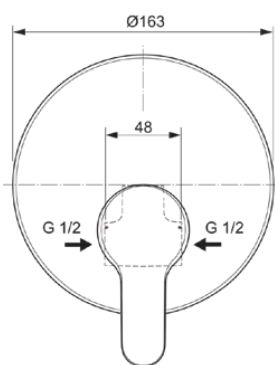

ALPHA

A7184AA

ALPHA | Corpo incasso per miscelatore doccia 163x63x195 mm con finiture cromato, Kit 1 included, 29 l/min (3 bar) | Tecnologia Click, EPD, SmartShine

Immagine & disegno

Informazioni generali

Categoria di prodotto:	Miscelatori doccia
Sotto categoria di prodotto:	Corpo incasso per miscelatore doccia
Brand:	Ideal Standard
Nome Collezione:	ALPHA
Designer:	Ideal Standard
Colour:	AA - Cromato
Finitura della superficie:	lucido
Altezza (mm):	195
Larghezza (mm):	163
Lunghezza / Profondità (mm):	63 - 82
Metodo di fissaggio:	Kit 1 incluso
Peso netto (Kg):	0.90
Codice EAN:	4015413345354

EPD

SmartShine

Download

- [• EPD](#)
- [• Installation Guide](#)
- [• Spare Parts List](#)

Specifiche di prodotto

Quantità di piastre:	1
Numero di maniglie:	1
Codice colore:	AA
Descrizione colore:	cromato
Tecnologia Cool Body:	No
ON / OFF Connettori a S:	No
Tempo di risciacquo regolabile:	No
Posizione della maniglia:	Davanti
Materiale:	Metallo
Materiale rosone (i):	Plastica
Materiale:	Ottone
Portata massima a 3 bar (l):	29
Portata massima a 3 bar (l) per tutte le uscite:	29
Portata massima a 3 bar (l) per l'uscita principale:	29

ALPHA

A7184AA

ALPHA | Corpo incasso per miscelatore doccia 163x63x195 mm con finiture cromato, Kit 1 included, 29 l/min (3 bar) | Tecnologia Click, EPD, SmartShine

Specifiche di prodotto

Pressione massima di esercizio (bar):	10
Pressione minima di esercizio (bar):	0.5
Connettori a S a rumore ridotto:	No
Tecnologia PVD:	No
Forma attacco (i):	Rotondo
Smartshine:	Si
Tipologia finitura:	cromato
Finitura della superficie:	lucido
Limitatore della temperatura:	Si
Tipo di maniglia:	Leva di comando
Tipologia di controllo della temperatura:	Funzionamento manuale
Con giunti a S:	No
Con rosone (i):	Si
Con maniglia/e:	Si
Con doccetta:	No
Con soffione doccia:	No
Con vello sigillante:	No
Con kit doccia:	No
Metodo di fissaggio:	Kit 1 incluso
Metodo di montaggio:	A muro/incasso