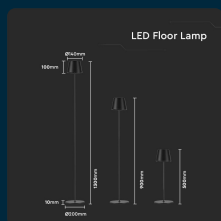

SKU 7009 VT-7544

Piantana LED 4W Colore Nero in Alluminio con Touch Dimmerabile Altezza regolabile 3in1 3000K IP54

Colore della Luce
BIANCO CALDO

Potenza
4W

Flusso Luminoso
300 LM

IL KIT COMPRENDE

SPECIFICHE TECNICHE

Colore della Luce	Bianco caldo
Flusso Luminoso	300 lm
Tipo Dimmerabile	Touch Dimming
Grado di Protezione	IP54
Autonomia	6 ore
Colore	Nero
Fascio Luminoso	180°
Sensore	Compatibile
Temperatura di Colore (CTI)	3000K
Tensione di Alimentazione	DC:5V, 1A-2A
MOQ	1pz
Unità di misura	pz

Potenza	4W
Chip LED	V-TAC
Dimmerabile	Sì
Materiale	Alluminio
Batteria	4400mAh
Dimensione	140x1300mm
Lunghezza Cavo	2m
Tecnologia LED	SMD
Tempo di Ricarica	6-8 ore
Garanzia	2 anni
EAN	3800157698931