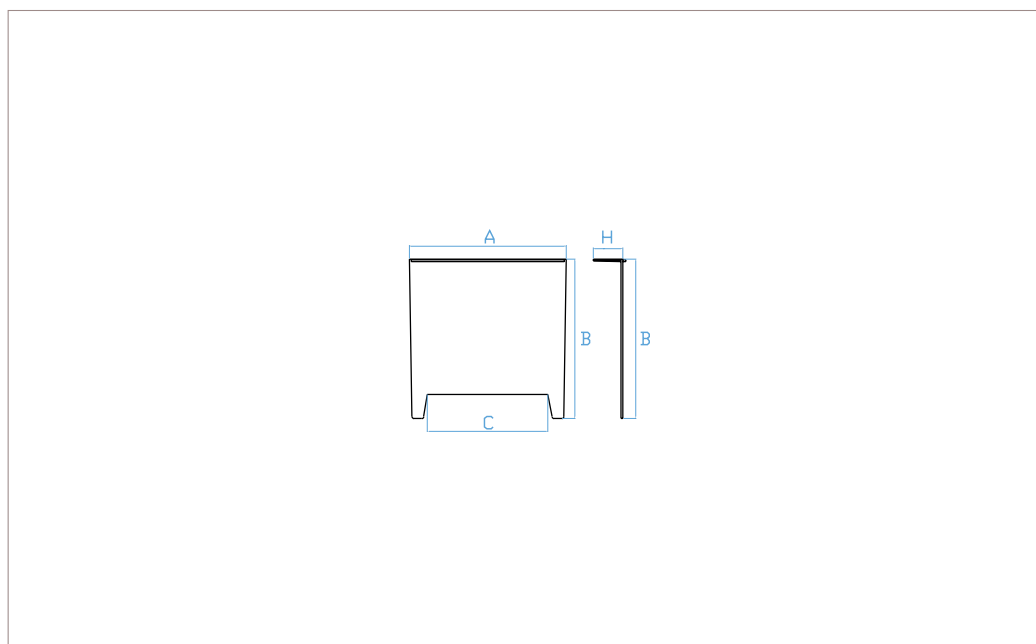

1 Utilizzo

Prodotto dal GRUPPO STAMPLAST, garantisce abbinata al nostro pozzetto, una sifonatura eccellente ed una semplicità di utilizzo ineguagliata.

2 Modelli

COD.	MOD.*			
VEL40-01	40x40	●	34	0,552 kg/pz

*MISURE IN CENTIMETRI

3 Caratteristiche tecniche

Materiali

Polipropilene Copolimero
caricato.

Colori

Grigio ●

MOD.*	A*	B*	C*	H*
40x40	34,5	35	--	5,25

*MISURE IN CENTIMETRI

veletta_40x40